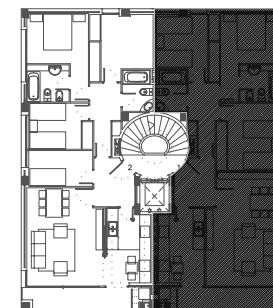

SITUACIÓN EN PLANTA:

SUPERFICIES TOTALES VIVIENDA:

SUPERFICIE CONSTRUIDA: 98,00m²

SUPERFICIE TERRAZAS: 7,00m²

CONTRATAS Y OBRAS
 Empresa Constructora S.A.

EMPLAZAMIENTO:
 CALLE ENRIQUE GRANADOS 135-145
 VILASSAR DE MAR (Barcelona)

VIVIENDA:
 TIPO 1

ESCALA:
 1/100

PLANO DE CARACTER INFORMATIVO