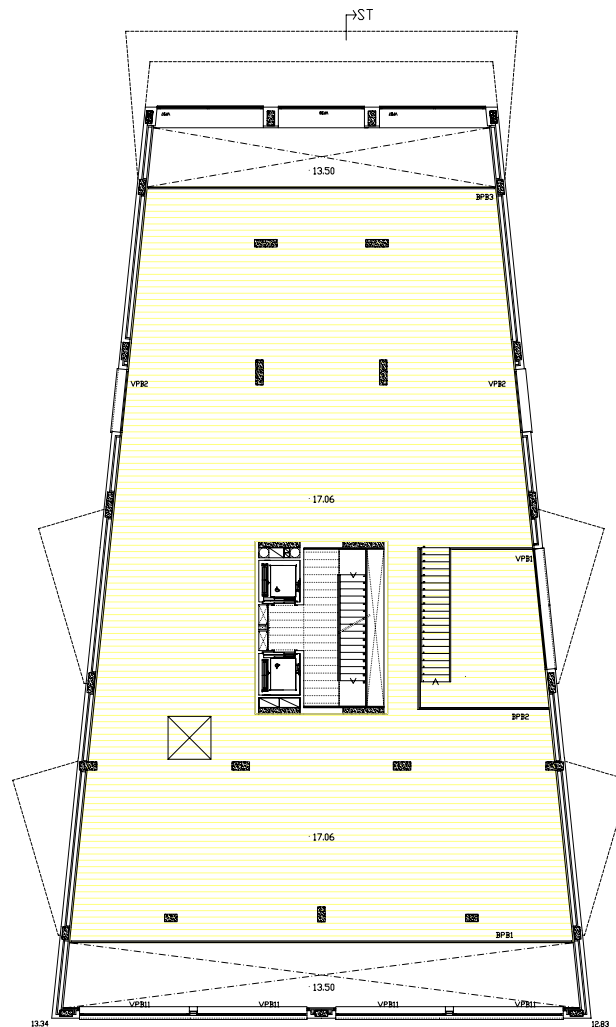

PLANTA BAJA

PLANTA ALTILLO

SITUACIÓN EN PLANTA:	
	
EMPLAZAMIENTO:	
RESIDENCIAL TECLA SALA Calle Canigó, 2 al 30 L'HOSPITALET DE LLOBREGAT (Bcn)	
SUPERFICIES TOTALES VIVIENDA:	
SUP. PL. BAJA CONSTRUIDA: 562,00m <sup>2</sup> SUP. PL. ALT. CONSTRUIDA: 496,00m <sup>2</sup>	
 <b>CONTRATAS Y OBRAS</b> Empresa Constructora S.A.	
PLANO:	LOCAL COMERCIAL TIPO PLANTA BAJA Y ALTILLO
ESCALA:	1/300
PLANO DE CARACTER INFORMATIVO	