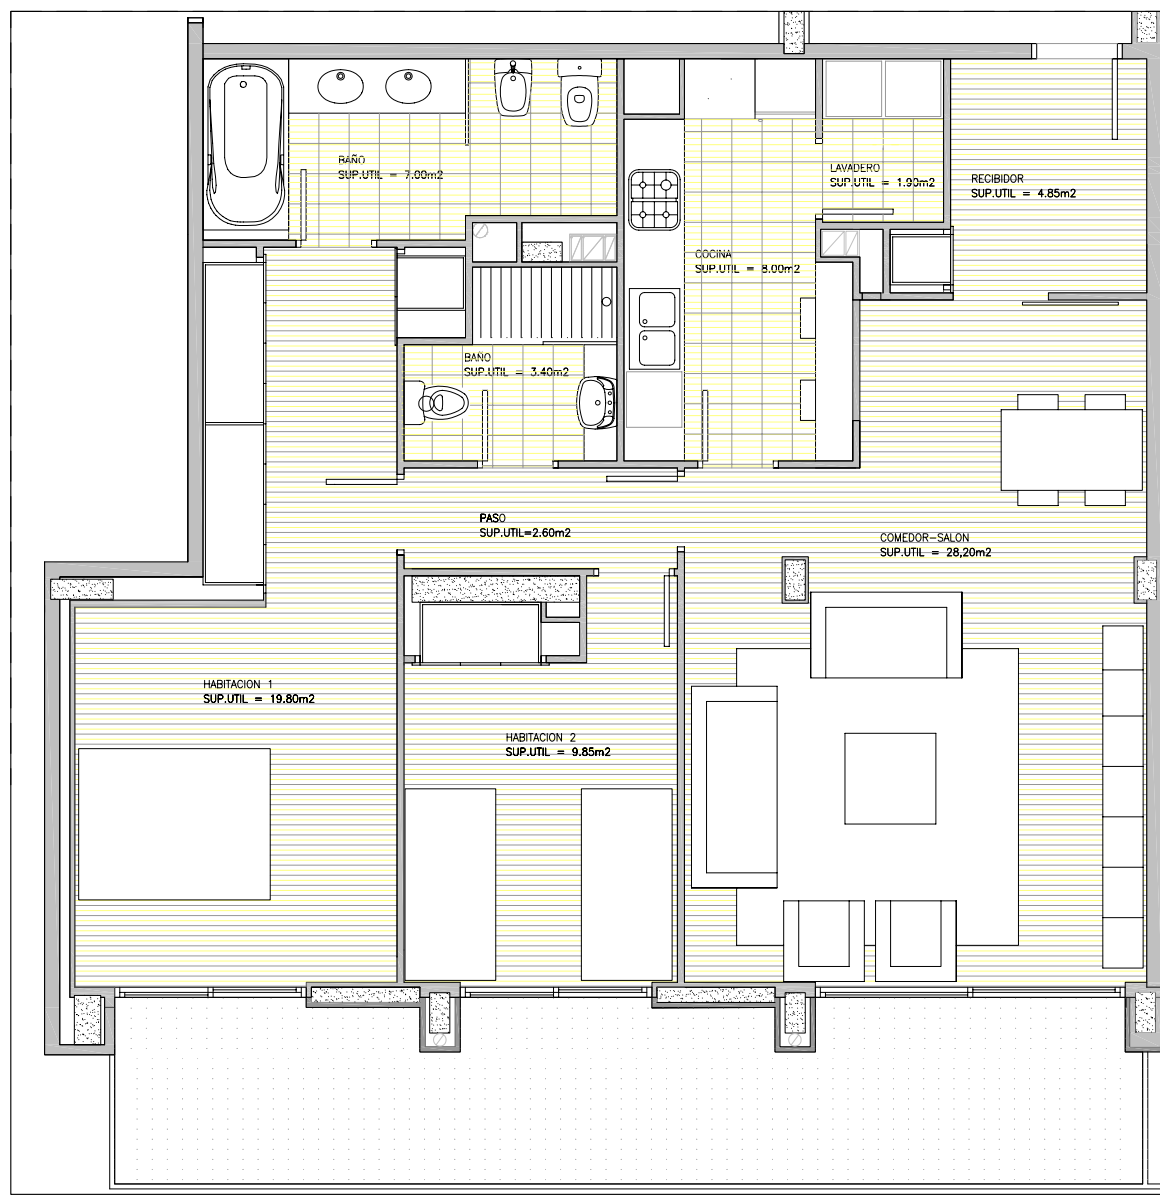

CONTRATAS Y OBRAS
Empresa Constructora S.A.

EMPLAZAMIENTO:

C/. LAZARO CARDENAS, 4
BARCELONA

ESCALA:

1/75

VIVIENDA:

PLANTA TIPO 4

SITUACIÓN EN PLANTA:

C/. LAZARO CARDENAS

SUPERFICIES TOTALES VIVIENDA:

SUPERFICIE CONSTRUIDA: 96,00m²

SUPERFICIE ÚTIL: 92,50m²

SUPERFICIE BALCONES: 18,00m²

PLANO DE CARACTER INFORMATIVO